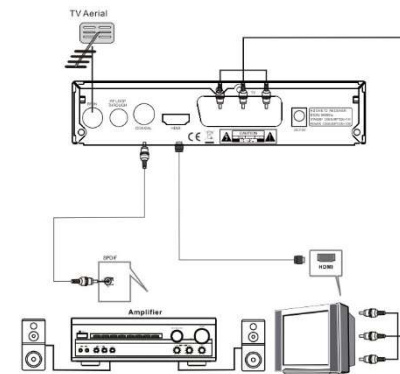

### SCART csatlakozó aljzat, hang és kép kimenet

- Csatlakoztassa az SCART kábel készülék csatlakozó aljzatába
- Csatlakoztassa az SCART kábel másik végét a megjelenítő/lejátszó készülékbe

## A készülék előlapja:

- 1 Ki/Be kapcsoló
- 2 Csatorna léptetés vissza
- 3 Csatorna léptetés előre
- 4 Kijelző
- 5 Távirányító érzékelő szenzor
- 6 USB csatlakozó aljzat

## A készülék hátlapja:

- 1 Antenna bemeneti csatlakozó aljzat
- 2 Antenna továbbvezetés
- 3 EURO SCART analóg kép és hang kimenet
- 4 Digitális hangkimenet
- 5 digitális hang-kép kimenet HDMI

Csatlakoztatási minta