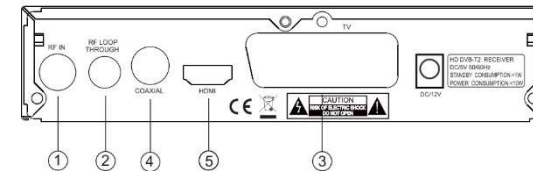

A készülék hátlapja:

1. 1 Antenna bemeneti csatlakozó aljzat
2. 2 Antenna továbbvezetés
3. 3 EURO SCART analóg kép és hang kimenet
4. 4 Digitális hangkimenet
5. 5 digitális hang-kép kimenet HDMI