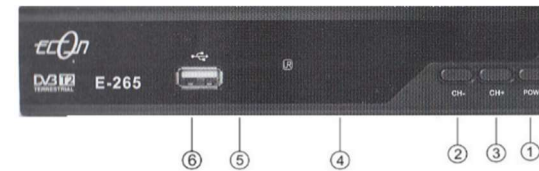

A készülék rövid műszaki jellemzői:

- HD DVB-T2 (HEVC) és DVB-C kompatibilitás
- Full HD 1080i, 1080p, 720, 576i, 576p
- 4 számjegyes numerikus kijelző
- Dolby Digital hangkimenet (SPDIF coax)
- EPG (elektronikus programfüzet)
- LCN keresés (logikai csatorna számozás)
- Gyors csatorna keresés
- Gyerekzár
- Többnyelvű OSD menü rendszer
- Alacsony áramfelvétel
- Teletext és feliratozás támogatás
- PVR, időzített felvétel lehetőség külső USB adathordozóra
- 1 x USB port

Csatlakozók:

Tápáramellátás bemenet:

- Dugja be a hálózati tápegységet csatlakozóját egy alkalmas hálózati dugaszaljba

HDMI csatlakozó aljzat, hang és kép kimenet:

- A HDMI csatlakozó kábelen keresztül csatlakoztathatja a készüléket egy TV-készülék vagy monitor HDMI csatlakozójára. A csatlakoztatáshoz egy HDMI kábelre van szükség

Koaxiális digitális hang kimenet:

- Digitális hangcsatlakozó hüvelyen keresztül egy arra alkalmas hangerősítő, házimozi rendszerrel a megfelelő kábel segítségével.

SCART csatlakozó aljzat, hang és kép kimenet

- Csatlakoztassa az SCART kábel készülék csatlakozó aljzatába
- Csatlakoztassa az SCART kábel másik végét a megjelenítő/lejátszó készülékbe

A készülék előlapja:

1. 1 Ki/Be kapcsoló
2. 2 Csatorna léptetés vissza
3. 3 Csatorna léptetés előre
4. 4 Kijelző
5. 5 Távirányító érzékelő szenzor
6. 6 USB csatlakozó aljzat